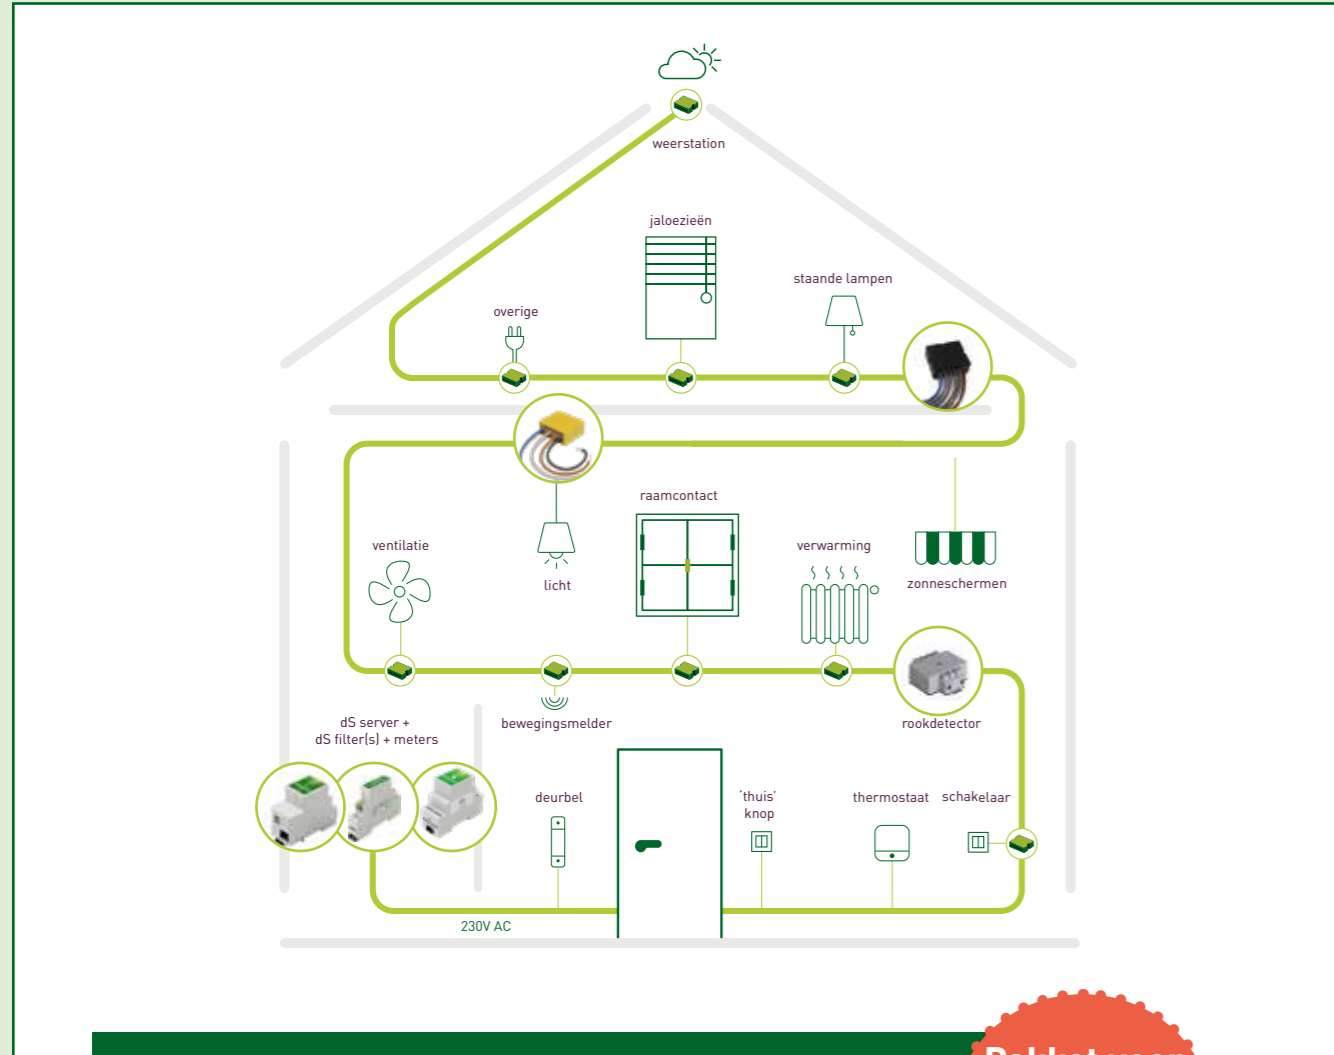

Bestel een voordelig testpakket inclusief de certificatie trainingsdag.

Pakket voor 699 €
incl. gratis trainingsdag*